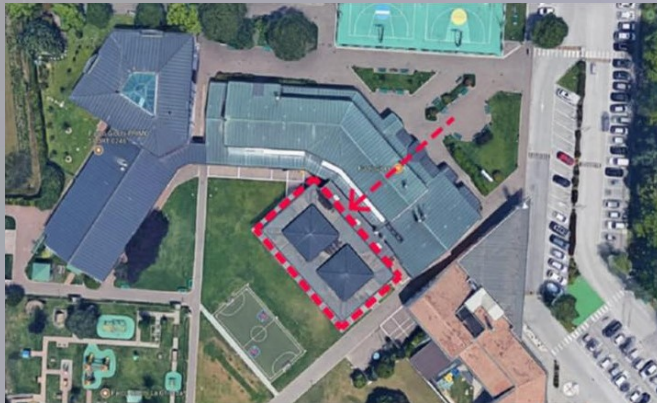

**Torneo di freccette 501 Flying Start aperto a tutti gli Under 18 F.I.G.F.
 Valido per la Selezione Nazionale Italiana F.I.G.F.**

SALA EVENTI RISTORANTE CANTERA
Città dello Sport - La Ghirada
Strada del Nascimben 1/b
31100 TREVISO

Per info:
3803244980 (Alessandro)
3485179989 (Cinzia)

LOCATION: CITTÀ DELLO SPORT - LA GHIRADA, STRADA DEL NASCIMBEN 1/B 31100 TREVISO

<https://goo.gl/maps/kptQpeNHLjxdJpWs8>

Pernottamento, categoria e distanza dal centro La Ghirada; prezzi comprensivi di colazione.